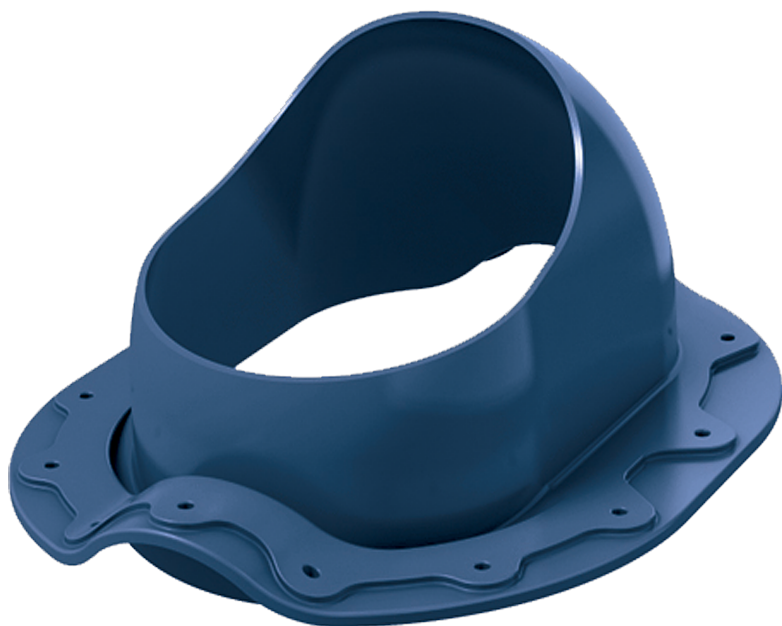

Проходной кровельный элемент SKAT Monterrey, синий, шт.

Код товара: 376144

1. Продукция должна быть защищена от механических повреждений, деформаций, загрязнений, от попадания прямых солнечных лучей, от влаги, или иных атмосферных осадков. Важно! При хранении на солнце температура внутри полиэтиленовой упаковки превышает допустимую для пластиковой водосточной системы. 2. Продукция должна храниться вдали от отопительных приборов (не менее 1 м). 3. Складское помещение должно быть крытым и иметь ровные полы. 4. В зимний период для хранения

Продукции отопление складского помещения не требуется. 5. Не рекомендуется ее хранение выше 3-х ярусов стеллажей.

Основные физико-механические характеристики

Показатель	Значение	Ед. измерения	Метод испытания
Бренд	ТехноНИКОЛЬ		
Страна происхождения	Россия		
Вид кровли	Скатная		
Цвет	синий		