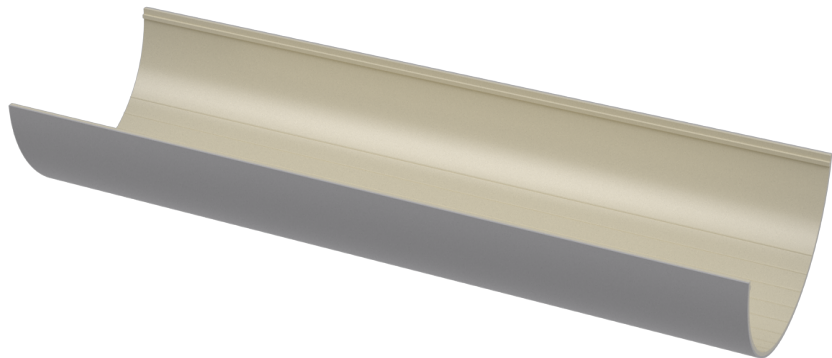

ПВХ желоб, серый глянец (3м), шт

Код товара: 563107

Основные физико-механические характеристики

Показатель	Значение	Ед. измерения	Метод испытания
Страна происхождения	Россия		
Вид кровли	Скатная		
Цвет	серый		