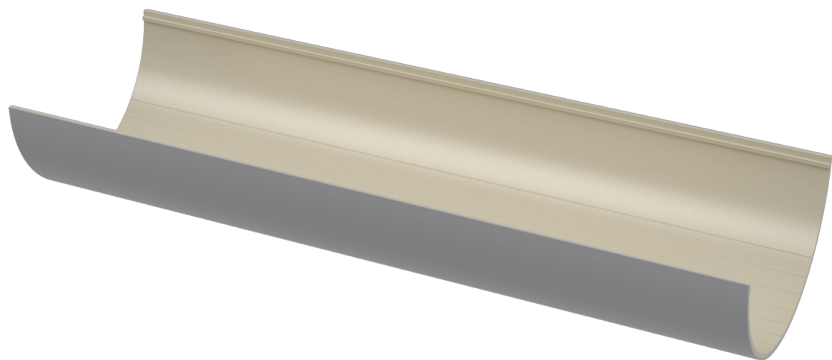

ПВХ желоб, серый глянец (1,5м), шт

Код товара: 563111

Основные физико-механические характеристики

Показатель	Значение	Ед. измерения	Метод испытания
Страна происхождения	Россия		
Вид кровли	Скатная		
Цвет	серый		